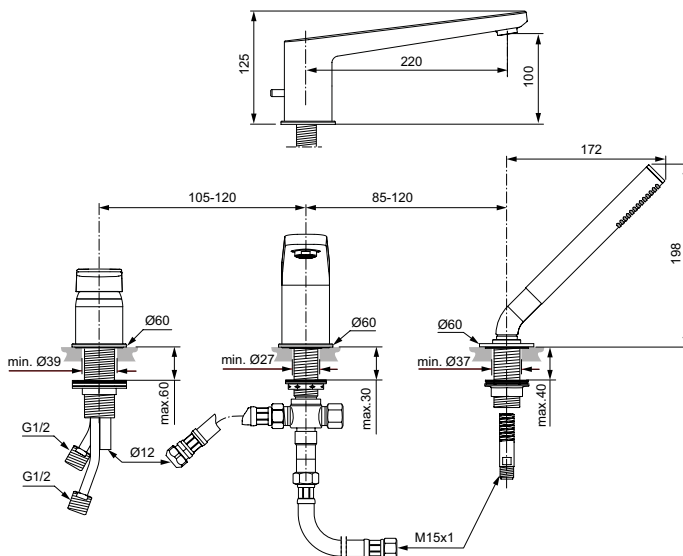

Ideal Standard

Tonic II

Numărul de articol: A6348AA

Baterie pentru cada si dus cu 3 orificii

Cartus ceramic Multiport 40 mm / Limitator de apa calda - integrat in cartus / Pipa cu divertor manual integrat 220 mm / Aerator Cascade / Maner metalic cu indicator rosu si albastru - printat pe maner / Valva de verificare / In conformitate cu EN1111

Culoare: AA - Crom

Mai multe detalii despre produs:

Tip:	Cu divertor manual
Montaj:	Montaj pe lavoar
Tip de operare:	Monocomandă
Acreditări:	DIN EN 817, DIN 4109 Gruppe 1
Presiune de funcționare (bar):	3
Debit (L):	8
Greutate netă (kg):	4,5
Materiat:	Alamă sanitară cromată
Înălțime (mm):	125
Lățime (mm):	300
Adâncime (mm):	222
Elemente de ambalare:	Mixer + Accessories